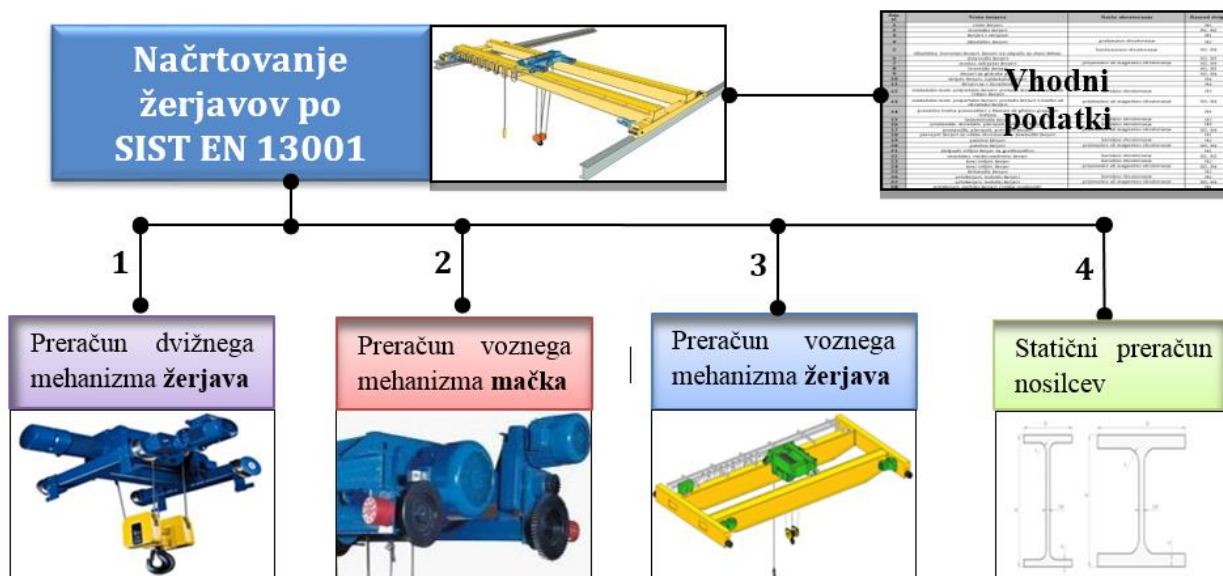

Laboratorij za transportne naprave, sisteme in logistiko - LTN

Kontakt: red. prof. dr. Iztok Potrc, iztok.potrc@um.si

Laboratorij nudi strokovno in tehniško delo na področju planiranja, razvoja in optimizacije, transportnih sistemov in naprav, kakor tudi manipulacijo ter transportno skladiščne logistične sisteme. Laboratorij za potrebe zunanjih naročnikov izdeluje računalniške modele in baze podatkov za analize in optimiranje naprav in sistemov za transport, manipulacijo in skladiščenje. Laboratorij tudi konstruira visoko regaline skladiščne sisteme z dvigalnimi napravami in transportnimi stroji.

Ključne besede: Konstruiranje dvigalnih naprav in transportnih sistemov za razsuti in kosovni tovor, načrtovanje in optimiranje transportno-skladiščnih sistemov v notranji logistiki

Povezava na spletno stran laboratorija: <http://ltn.fs.um.si>